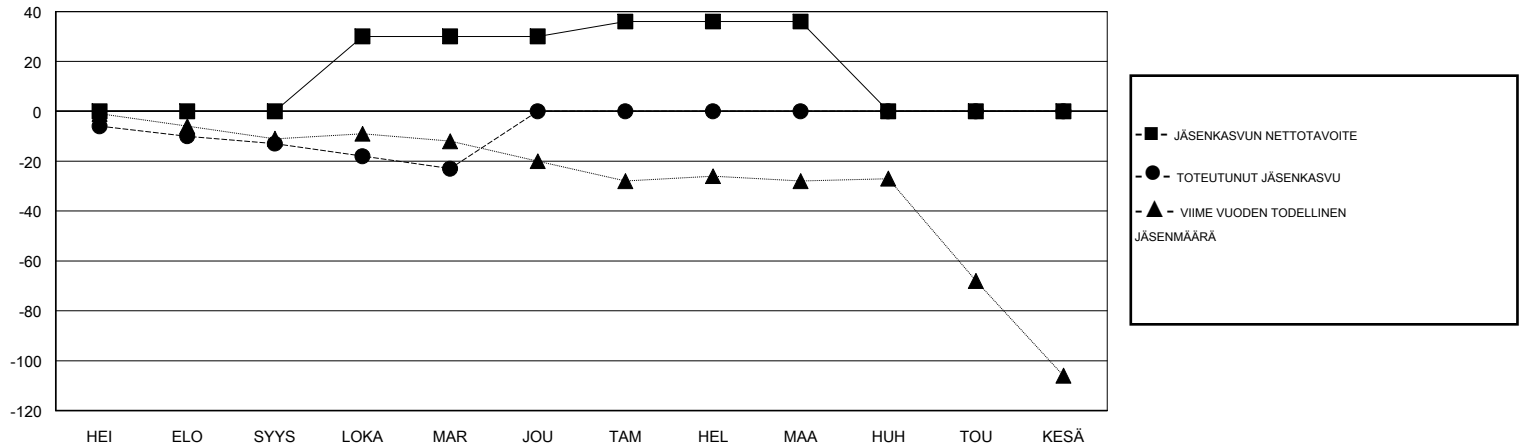

MONTHLY MEMBERSHIP PROGRESS REPORT

District 107 G

Results as of: 11/30/2017

GMT: ANTTI FORSELL

SIJAINI FINLAND

GMT VAALIPIIRI

Klubit				jäsenä			
TULOKSET 2017-2018				TULOKSET 2017-2018			
NELJÄNNES	UUDEN KLUBIN TAVOITE	UUDET KLUBIT	LOPETETUT KLUBIT	NELJÄNNES	JÄSENKASVUN NETTOTAVOITE	TOTEUTUNUT JÄSENKASVU	POISTETUT JÄSENET (mukaan lukien siirrot)
HEI/ELO/SYYS	0	0	2	HEI/ELO/SYYS	0	10	22
LOKA/MAR/JOU	1	0	0	LOKA/MAR/JOU	30	9	19
TAM/HEL/MAA	0	0	0	TAM/HEL/MAA	6	0	0
HUH/TOU/KESÄ	0	0	0	HUH/TOU/KESÄ	-36	0	0

TAVOITTEET JA UUDET KLUBIT, KUMULATIIVINEN

TAVOITTEET JA JÄSENET, KUMULATIIVINEN

LAKKAUTETUT KLUBIT: 2

13 CLUBS OF 63 LISÄNNYT YHDEN TAI USEAMMAN UUTTA JÄSENTÄ

SUKUPUOLIJAKAUMA

MIES 1,209 (85.81%)
NAINEN 200 (14.19%)