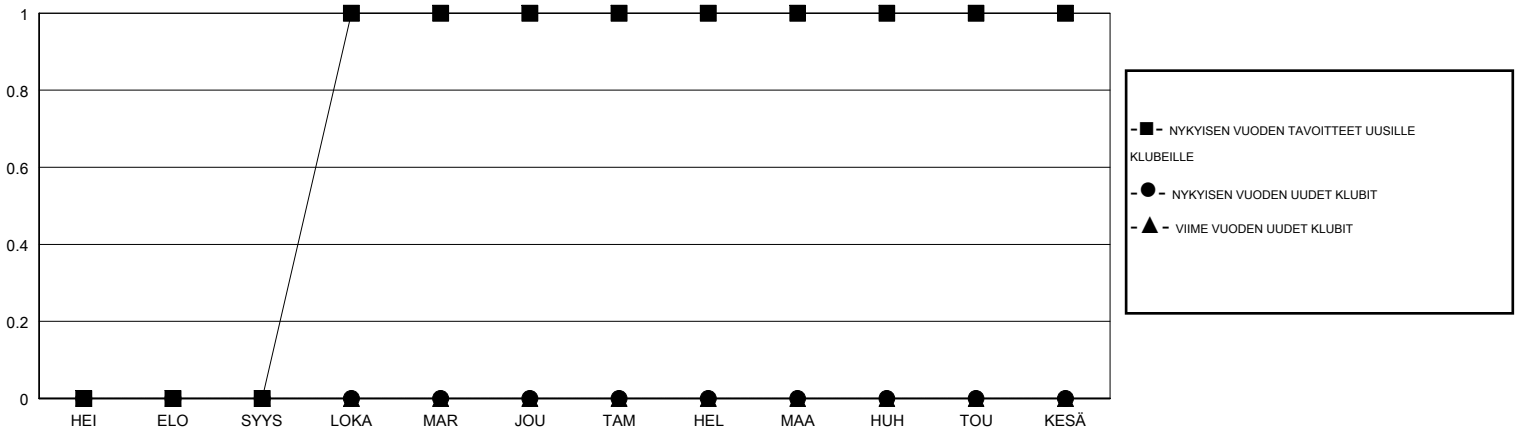

MONTHLY MEMBERSHIP PROGRESS REPORT

District 107 G

Results as of: 11/30/2017

GMT: ANTTI FORSELL

SIJAINI FINLAND

GMT VAALIPIIRI

Klubit				jäsenä			
TULOKSET 2017-2018				TULOKSET 2017-2018			
NELJÄNNES	UUDEN KLUBIN TAVOITE	UUDET KLUBIT	LOPETETUT KLUBIT	NELJÄNNES	JÄSENKASVUN NETTOTAVOITE	TOTEUTUNUT JÄSENKASVU	POISTETUT JÄSENET (mukaan lukien siirrot)
HEI/ELO/SYYS	0	0	2	HEI/ELO/SYYS	0	10	22
LOKA/MAR/JOU	1	0	0	LOKA/MAR/JOU	30	9	19
TAM/HEL/MAA	0	0	0	TAM/HEL/MAA	6	0	0
HUH/TOU/KESÄ	0	0	0	HUH/TOU/KESÄ	-36	0	0

TAVOITTEET JA UUDET KLUBIT, KUMULATIIVINEN

TAVOITTEET JA JÄSENET, KUMULATIIVINEN

LAKKAUTETUT KLUBIT: 2

13 CLUBS OF 63 LISÄNNYT YHDEN TAI USEAMMAN UUTTA JÄSENTÄ

SUKUPUOLIJAKAUMA

MIES 1,209 (85.81%)
NAINEN 200 (14.19%)